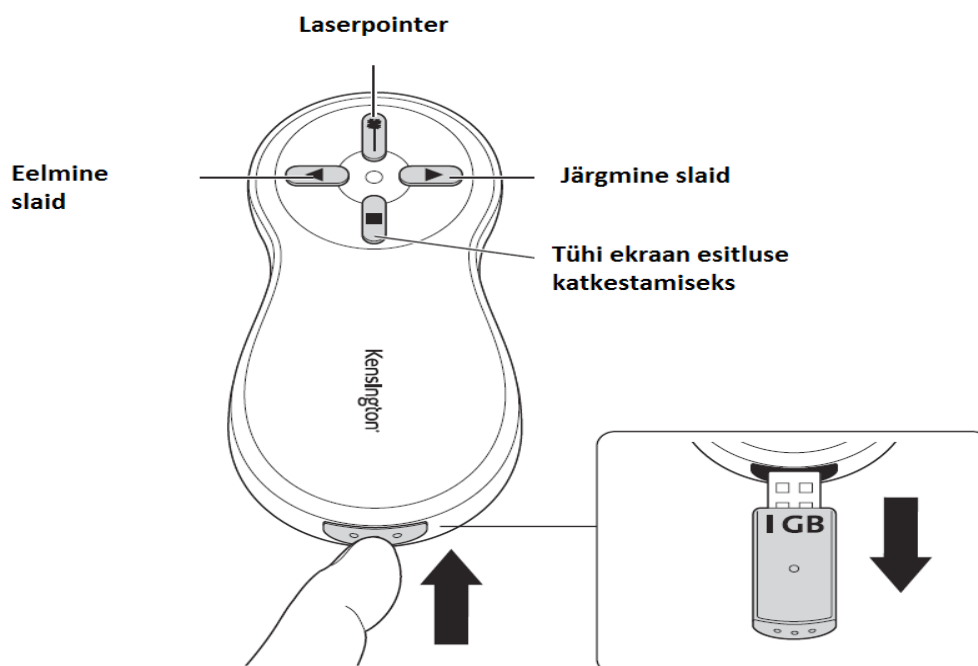

Esitluspult Kensington 33374 Wireless Presenter

Kiirjuhend

Toote kompleksus: pult, juhtmevaba saatja koos 1GB mälu, 2XAAA patareid

1. Paigaldage patareid pulti

2. Puldi nuppude funktsioonid, saatja puldist väljavõtmine.

3. Saatja sisestamine arvuti USB-pesasse

4. Saatja tööraadius puldist on kuni 10m

5. Saatja info

Saatja märgutuli vilgub punaselt kui puldi patareid hakkavad tühjaks saama. Saatja mälu maht on 1GB

Puldist. Iga puldi nupule vajutuse korral süttib saatja märgutuli roheliselt, mis näitab et puldi patareid on täis. Punaselt süttib märgutuli saatjal kui puldi patareid tühjenevad. Patareide tööaeg on kuni 1 aasta keskmise kasutuse korral. Patareide eluiga saab pikendada puldi välja lülitamisega – selleks tuleb saatja sisestada puldi vastavasse pesasse.