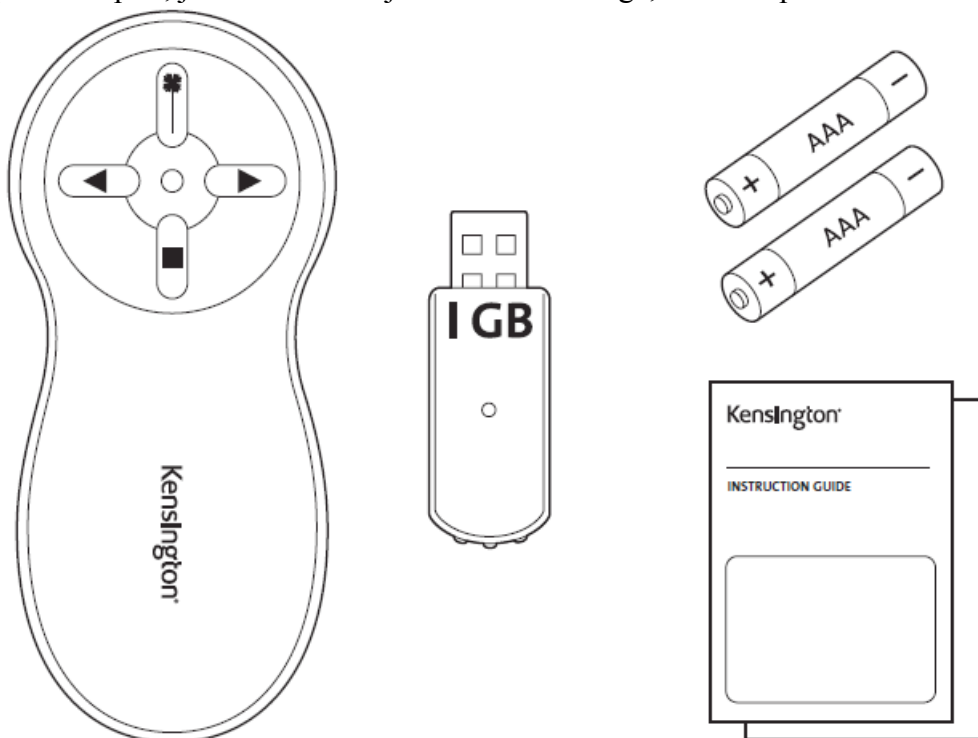

Esitluspult Kensington 33374 Wireless Presenter

Kiirjuhend

Toote kompleksus: pult, juhtmevaba saatja koos 1GB mälu, 2XAAA patareid

1. Paigaldage patareid pulti

2. Puldi nuppude funktsioonid, saatja puldist väljavõtmine.

3. Saatja sisestamine arvuti USB-pesasse

4. Saatja tööraadius puldist on kuni 10m

5. Saatja info

Saatja märgutuli vilgub punaselt kui puldi patareid hakkavad tühjaks saama. Saatja mälu maht on 1GB

Puldist. Iga puldi nupule vajutuse korral süttib saatja märgutuli roheliselt, mis näitab et puldi patareid on täis. Punaselt süttib märgutuli saatjal kui puldi patareid tühjenevad. Patareide tööaeg on kuni 1 aasta keskmise kasutuse korral. Patareide eluiga saab pikendada puldi välja lülitamisega – selleks tuleb saatja sisestada puldi vastavasse pesasse.