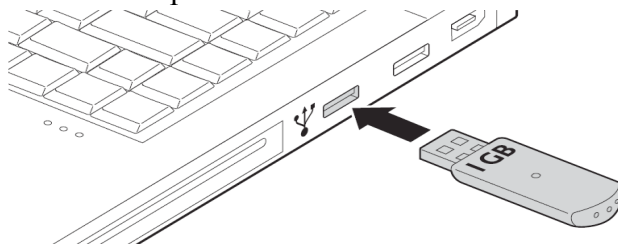

Esitluspult Kensington 33374 Wireless Presenter

Kiirjuhend

Toote kompleksus: pult, juhtmevaba saatja koos 1GB mälu, 2XAAA patareid

1. Paigaldage patareid pulti

2. Puldi nuppude funktsioonid, saatja puldist väljavõtmine.

3. Saatja sisestamine arvuti USB-pesasse

4. Saatja tööraadius puldist on kuni 10m

5. Saatja info

Saatja märgutuli vilgub punaselt kui puldi patareid hakkavad tühjaks saama. Saatja mälu maht on 1GB

Puldist. Iga puldi nupule vajutuse korral süttib saatja märgutuli roheliselt, mis näitab et puldi patareid on täis. Punaselt süttib märgutuli saatjal kui puldi patareid tühjenevad. Patareide tööaeg on kuni 1 aasta keskmise kasutuse korral. Patareide eluiga saab pikendada puldi välja lülitamisega – selleks tuleb saatja sisestada puldi vastavasse pesasse.