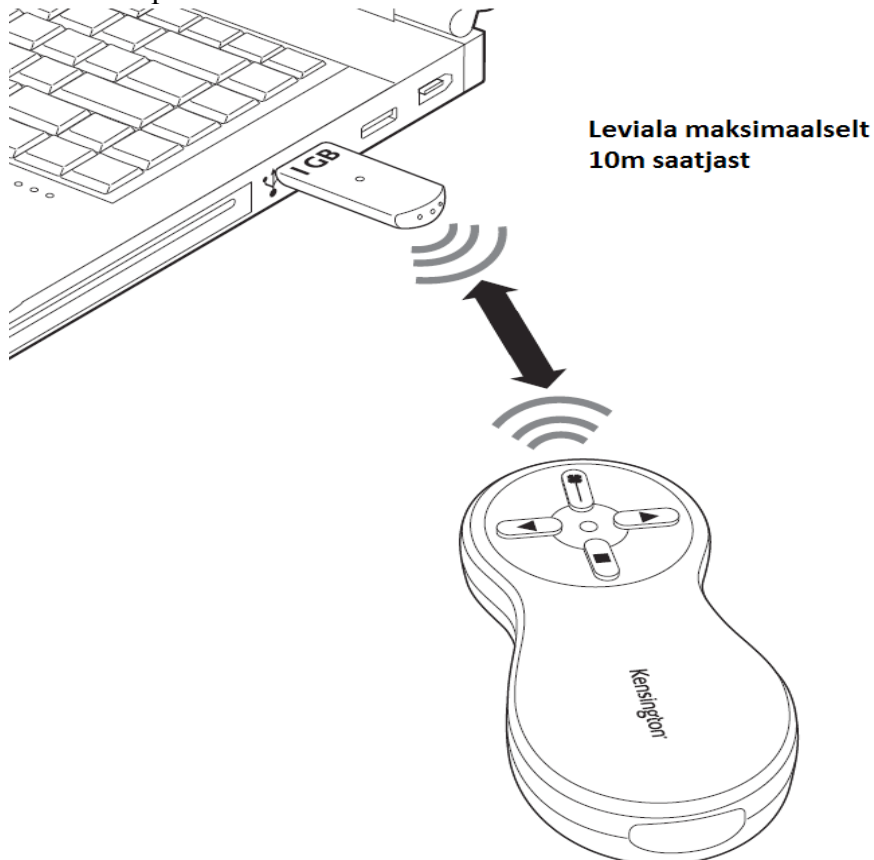

Esitluspult Kensington 33374 Wireless Presenter

Kiirjuhend

Toote kompleksus: pult, juhtmevaba saatja koos 1GB mälu, 2XAAA patareid

1. Paigaldage patareid pulti

2. Puldi nuppude funktsioonid, saatja puldist väljavõtmine.

3. Saatja sisestamine arvuti USB-pesasse

4. Saatja tööraadius puldist on kuni 10m

5. Saatja info

Saatja märgutuli vilgub punaselt kui puldi patareid hakkavad tühjaks saama. Saatja mälu maht on 1GB

Puldist. Iga puldi nupule vajutuse korral süttib saatja märgutuli roheliselt, mis näitab et puldi patareid on täis. Punaselt süttib märgutuli saatjal kui puldi patareid tühjenevad. Patareide tööaeg on kuni 1 aasta keskmise kasutuse korral. Patareide eluiga saab pikendada puldi välja lülitamisega – selleks tuleb saatja sisestada puldi vastavasse pesasse.