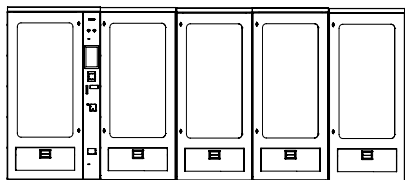

VALIKUD

- Sanifikatsioonisüsteem
- Kliendikaardi ja kliendirakenduse integreerimine
- Temperatuuri reguleerimine
- Must värv
- Kuni 4 satelliidimoodulit