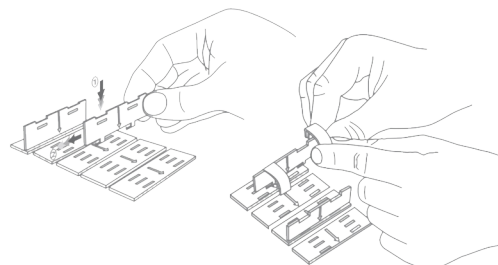

Saate jälgida sisetemperatuuri ja visualiseerida seda diagrammil.

## MAGEX PATENTEERITUD JAOTUSSÜSTEEM

Magexi müügiautomaadid on juhtimisel enneolematult paindlikud **väga erinevad esemed**.

Meie **Konveieriga patenteeritud doseerimissüsteem** sobib **amingit tüüpi toode**, ka külgnevate radade kombineerimine suuremate toodete teisaldamiseks. Lõppkasutaja saab **radade hõlpsasti kohandamise** seadistus mis tahes suuruse ja kujuga müüdava kauba tõhusaks haldamiseks.

Lisaks hoiavad blokeerivad vaheseinad esemed eraldi samal sõidurajal.

Meie täiustatud multifunktsionaalne enesediagnostika tööriist teostab pidevat süsteemi tervisekontrolli, alustades sõiduradade olekust enne iga tarnimist kuni süsteemi täieliku taaskäivitamiseni, kui vaja.