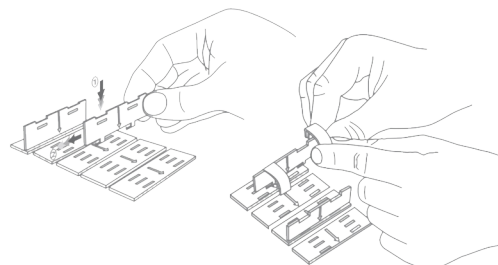

Ekraanil on menüü, kus tarbija saab sirvida tootekirjeldusi, reklaampilte ja videoid.

REAALAJAS ANDMETEENUS

Magex pakub müügiautomaatide reaalajas haldusteenust, tänu meie veebipõhisele liidesele, millele pääseb ligi peaaegu igast seadmest.

Magexi müügiautomaadid on juhtimisel enneolematult paindlikud **väga erinevad esemed**.

Meie **Konveieriga patenteeritud doseerimissüsteem** sobib **amingit tüüpi toode**, ka külgnvate radade kombineerimine suuremate toodete teisaldamiseks. Lõppkasutaja saab **radade hõlpsasti kohandamine** seadistus mis tahes suuruse ja kujuga müüdava kauba tõhusaks haldamiseks.

Lisaks hoiavad blokeerivad vaheseinad esemed eraldi samal sõidurajal.

Meie täiustatud multifunktsionaalne enesediagnostika tööriist teostab pidevat süsteemi tervisekontrolli, alustades sõiduradade olekust enne iga tarnimist kuni süsteemi täieliku taaskäivitamiseni, kui vaja.

IDEE 9

TÖSTE TOOTMISÜSTEEM

Meie sisemine tõstesüsteem toimetab kõik esemed õrnalt akna all olevasse väljavõtmisalasse, vältides tarneprotsessi ajal ümberminekut või kukkumist.

Magexi müügiautomaadid on loodud selleks **mis tahes kujuga õrnad, haprad tooted** näiteks klaaspudelid, kõrgtehnoloogilised esemed, koogi- või munakarbid.