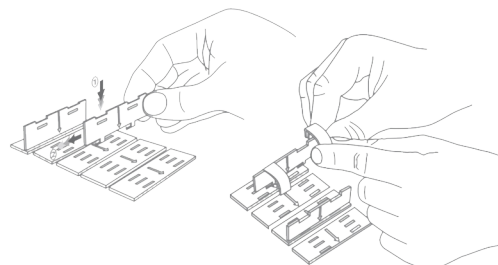

Saate jälgida sisetemperatuuri ja visualiseerida seda diagrammil.

MAGEX PATENTEERITUD JAOTUSSÜSTEEM

Magexi müügiautomaadid on juhtimisel enneolematult paindlikud **väga erinevad esemed.**

Meie **Konveieriga patenteeritud doseerimissüsteem** sobib **amis tahes toode**, ka külgnvate radade kombineerimine suuremate toodete teisaldamiseks. Lõppkasutaja saab **radade hõlpsasti kohandamine** seadistus mis tahes suuruse ja kujuga müüdava kauba tõhusaks haldamiseks.

Lisaks hoiavad blokeerivad vaheseinad esemed eraldi samal sõidurajal.

Meie täiustatud multifunktsionaalne enesediagnostika tööriist teostab pidevat süsteemi tervisekontrolli, alustades sõiduradade olekust enne iga tarnimist kuni süsteemi täieliku taaskäivitamiseni, kui vaja.

IDEE 6

TÖSTE TOOTMISÜSTEEM

Meie sisemine tõstesüsteem toimetab kõik esemed õrnalt akna all olevasse väljavõtmisalasse, vältides tarneprotsessi ajal ümberminekut või kukkumist.

Magexi müügiautomaadid on loodud selleks **mis tahes kujuga õrnad, haprad tooted** näiteks klaaspudelid, kõrgtehnoloogilised esemed, koogi- või munakarbid.